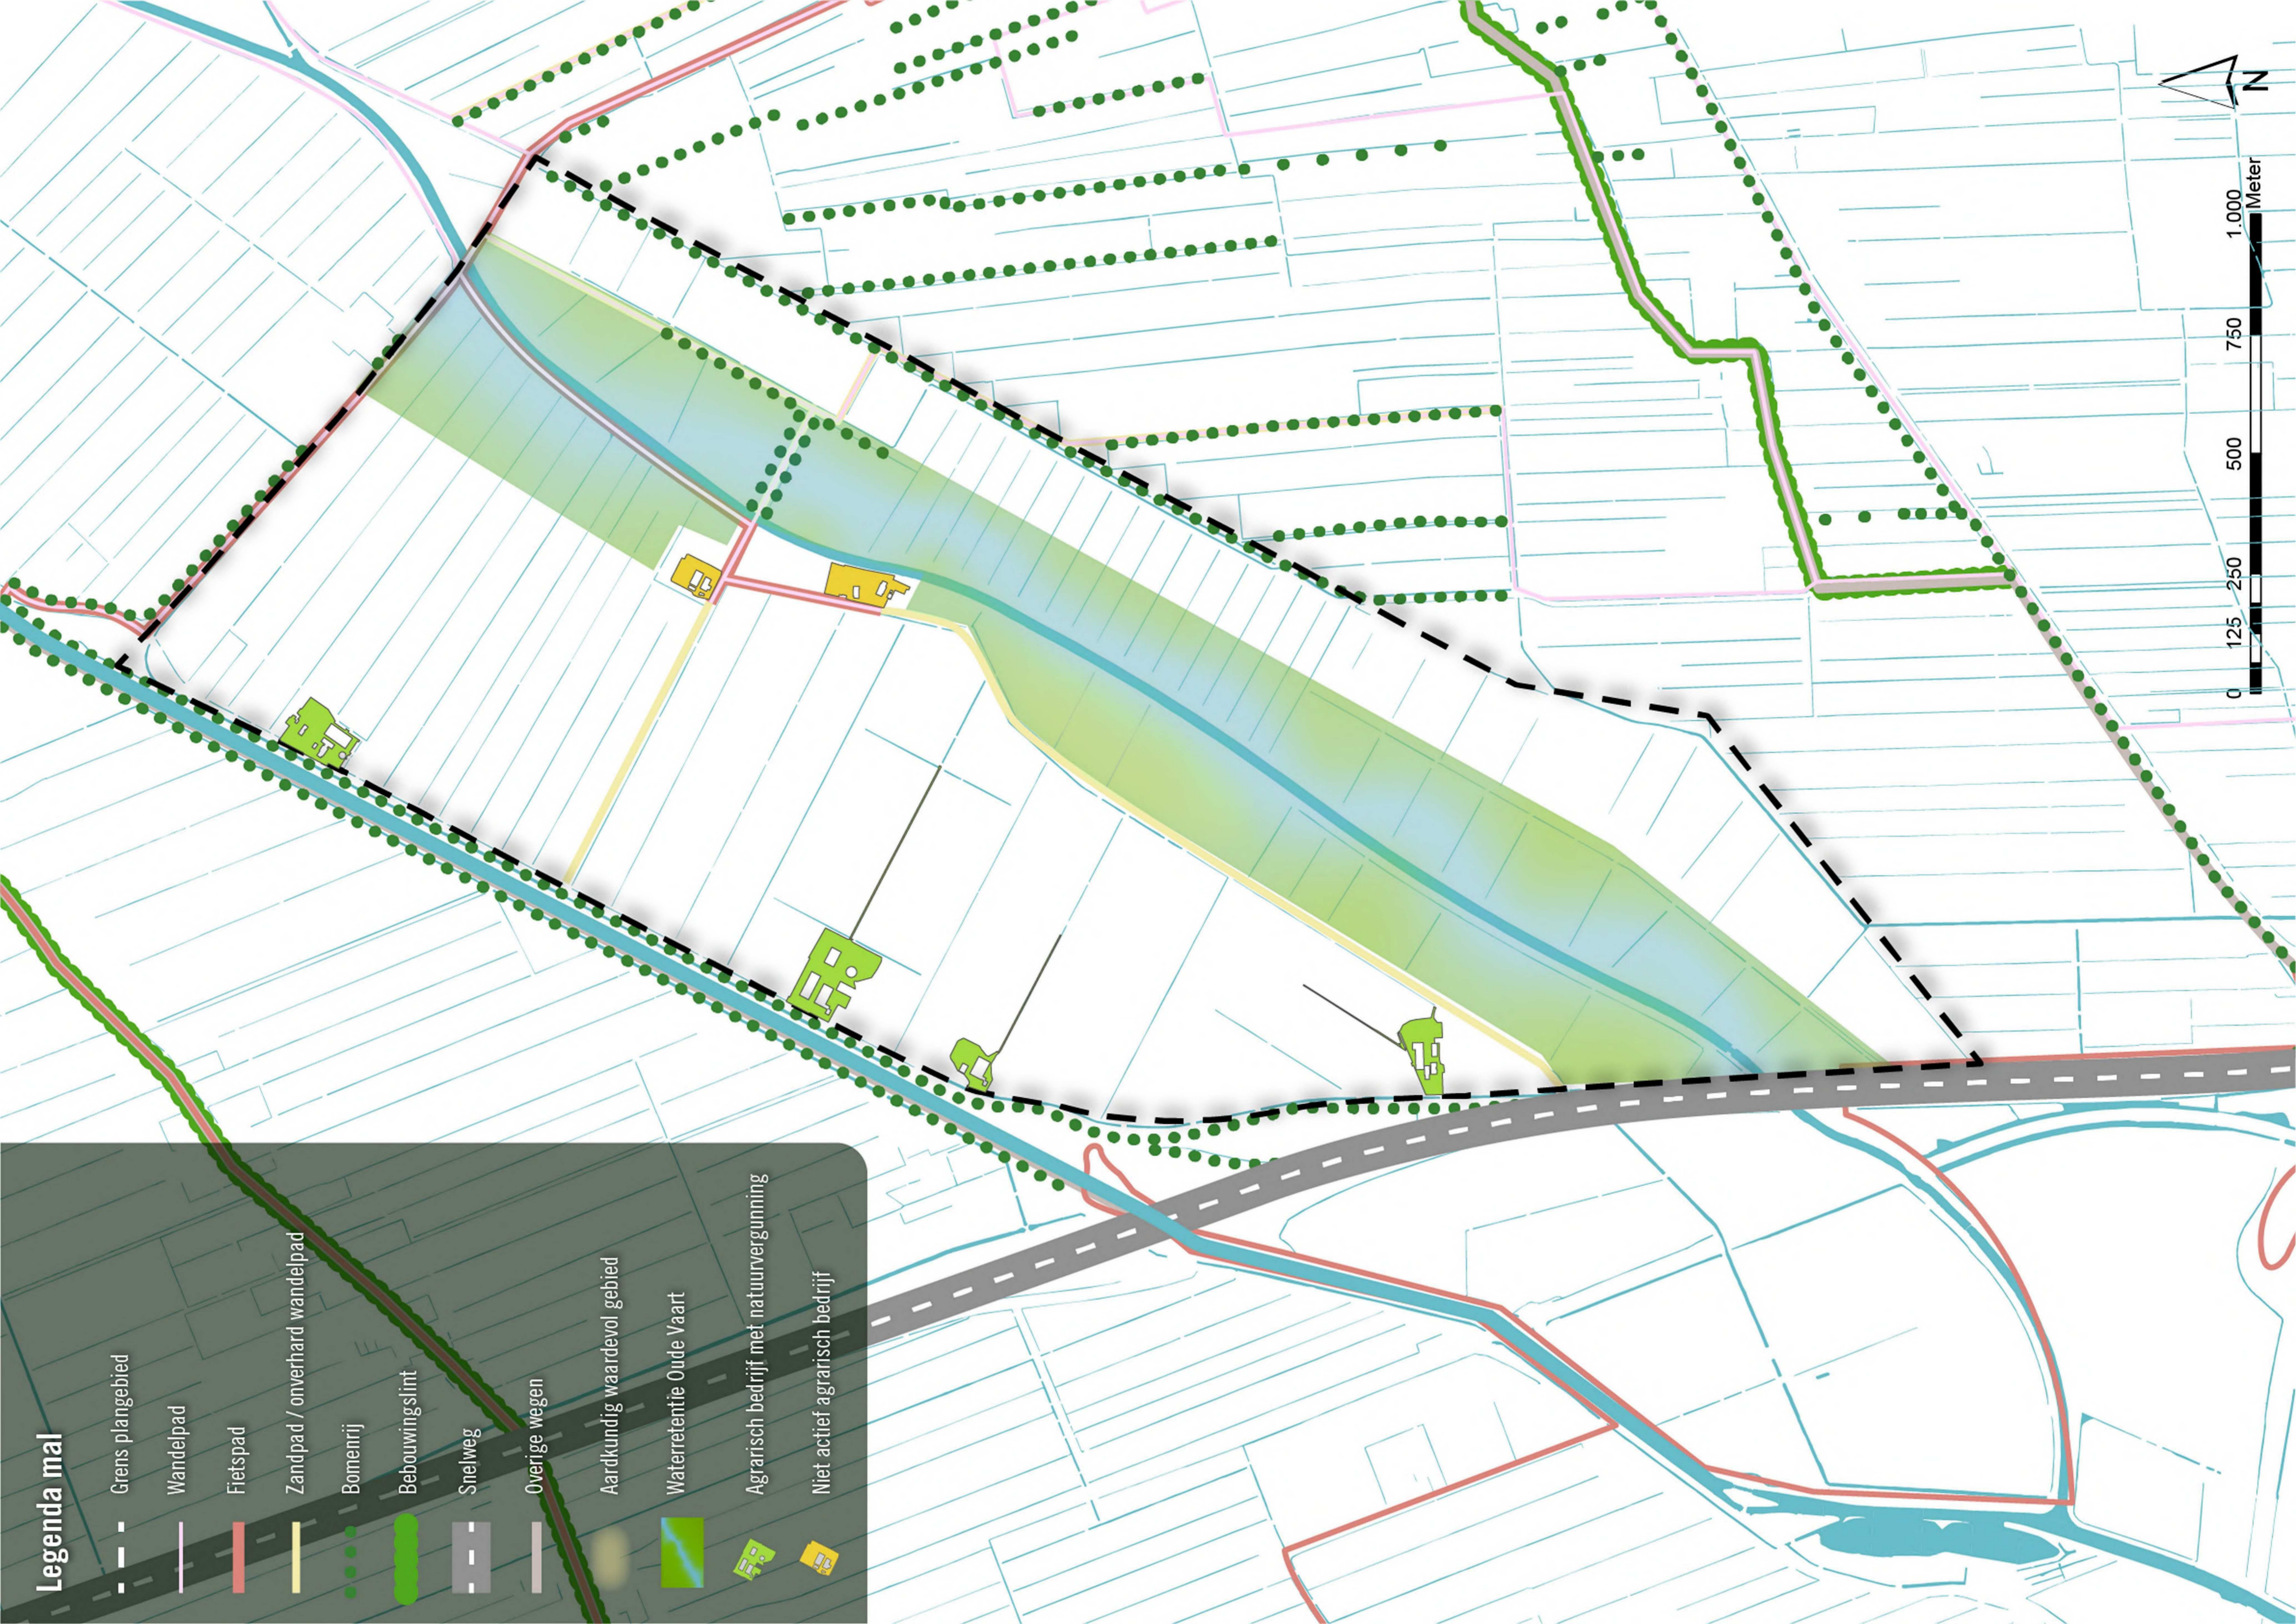

Legenda mal

- Grens plangebied
- Wandelpad
- Fietspad
- Zandpad / onverhard wandelpad
- Bomenrij
- Bebouwingslint
- Snelweg
- Overige wegen
- Aardkundig waardevol gebied
- Waterretentie Oude Vaart
- Agrarisch bedrijf met natuurvergunning
- Niet actief agrarisch bedrijf

Legenda toegepaste uitzonderingsgrondslagen

Er zijn geen gedeeltes geanonimiseerd in dit document.

Legenda toegepaste uitzonderingsgrondslagen

Er zijn geen gegevens geanonimiseerd in dit document.

Wet	Artikel	Beschrijving	Pagina('s)
-----	---------	--------------	------------